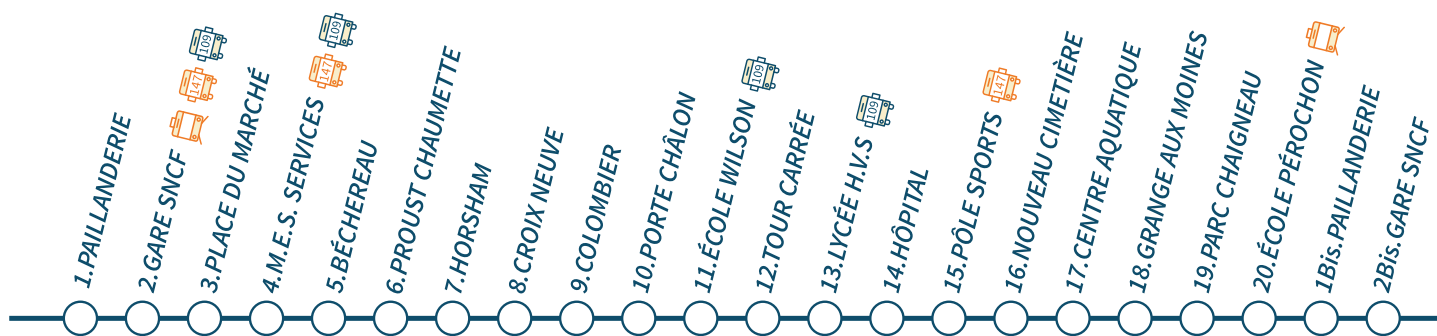

HORAIRES FIL BUS

HORAIRES FIL BUS DU LUNDI AU VENDREDI

	MATIN					APRÈS-MIDI					
1. PAILLANDERIE	7:28	8:20	9:16	10:30	11:15	13:45	14:37	16:07	16:59	18:29	19:15
2. GARE SNCF	7:30	8:22(A) 8:27(D)	9:18(A) 9:23(D)	10:32	11:17(A) 11:22(D)	13:47	14:39(A) 14:44(D)	16:09	17:01(A) 17:06(D)	18:31	19:17(A) 19:22(D)
3. PLACE DU MARCHÉ	7:34	8:31	9:27	10:36	11:26	13:51	14:48	16:13	17:10	18:35	19:26
4. M.E.S SERVICES	7:37	8:34	9:30	10:39	11:29	13:54	14:51	16:16	17:13	18:38	19:29
5. BÉCHEREAU	7:40	8:37	9:33	10:42	11:32	13:57	14:54	16:19	17:16	18:41	19:32
6. PROUST CHAUMETTE	7:42	8:39	9:35	10:44	11:34	13:59	14:56	16:21	17:18	18:43	19:34
7. HORSHAM	7:44	8:41	9:37	10:46	11:36	14:01	14:58	16:23	17:20	18:45	19:36
8. CROIX NEUVE	7:46	8:43	9:39	10:48	11:38	14:03	15:00	16:25	17:22	18:47	(-)
9. COLOMBIER	7:48	8:45	9:41	10:50	11:40	14:05	15:02	16:27	17:24	18:49	19:38
10. PORTE CHÂLON	7:50	8:47	9:43	10:52	11:42	14:07	15:04	16:29	17:26	18:51	19:40
11. ÉCOLE WILSON	7:53	8:50	9:46	10:55	11:45	14:10	15:07	16:32	17:29	18:54	19:43
12. TOUR CARRÉE	7:55	8:52	9:48	10:57	11:47	14:12	15:09	16:34	17:31	18:56	19:45
13. LYCÉE H.V.S	(-)	8:56	9:52(T)	11:01	11:51	14:16	15:13	16:38	(-)	19:00	19:49
14. HÔPITAL	8:00	(-)	(-)	(-)	(-)	14:17	15:14	16:39	17:36	19:01	19:50
15. PÔLE SPORTS	8:02	8:58	(-)	(-)	11:53	14:19	15:16	16:41	17:38	(-)	(-)
16. NOUVEAU CIMETIÈRE	8:04	9:00	(-)	(-)	11:55	14:21	15:18	16:43	17:40	(-)	(-)
17. CENTRE AQUATIQUE	8:07	9:03	(-)	(-)	11:58	14:24	15:21	16:46	17:43	(-)	(-)
18. GRANGE AUX MOINES	8:10	9:06	(-)	(-)	12:01	14:27	15:24	16:49	17:46	(-)	(-)
19. PARC CHAIGNEAU	8:13	9:09	(-)	(-)	12:04	14:30	15:27	16:52	17:49	(-)	(-)
20. ÉCOLE PÉROCHON	8:16	9:12	(-)	11:11	12:07	14:33	15:30	16:55	17:52	19:11	20:00(T)
1bis. PAILLANDERIE					12:11		15:34		17:56		
2bis. GARE SNCF					12:13(T)		15:36(T)		17:58(T)		